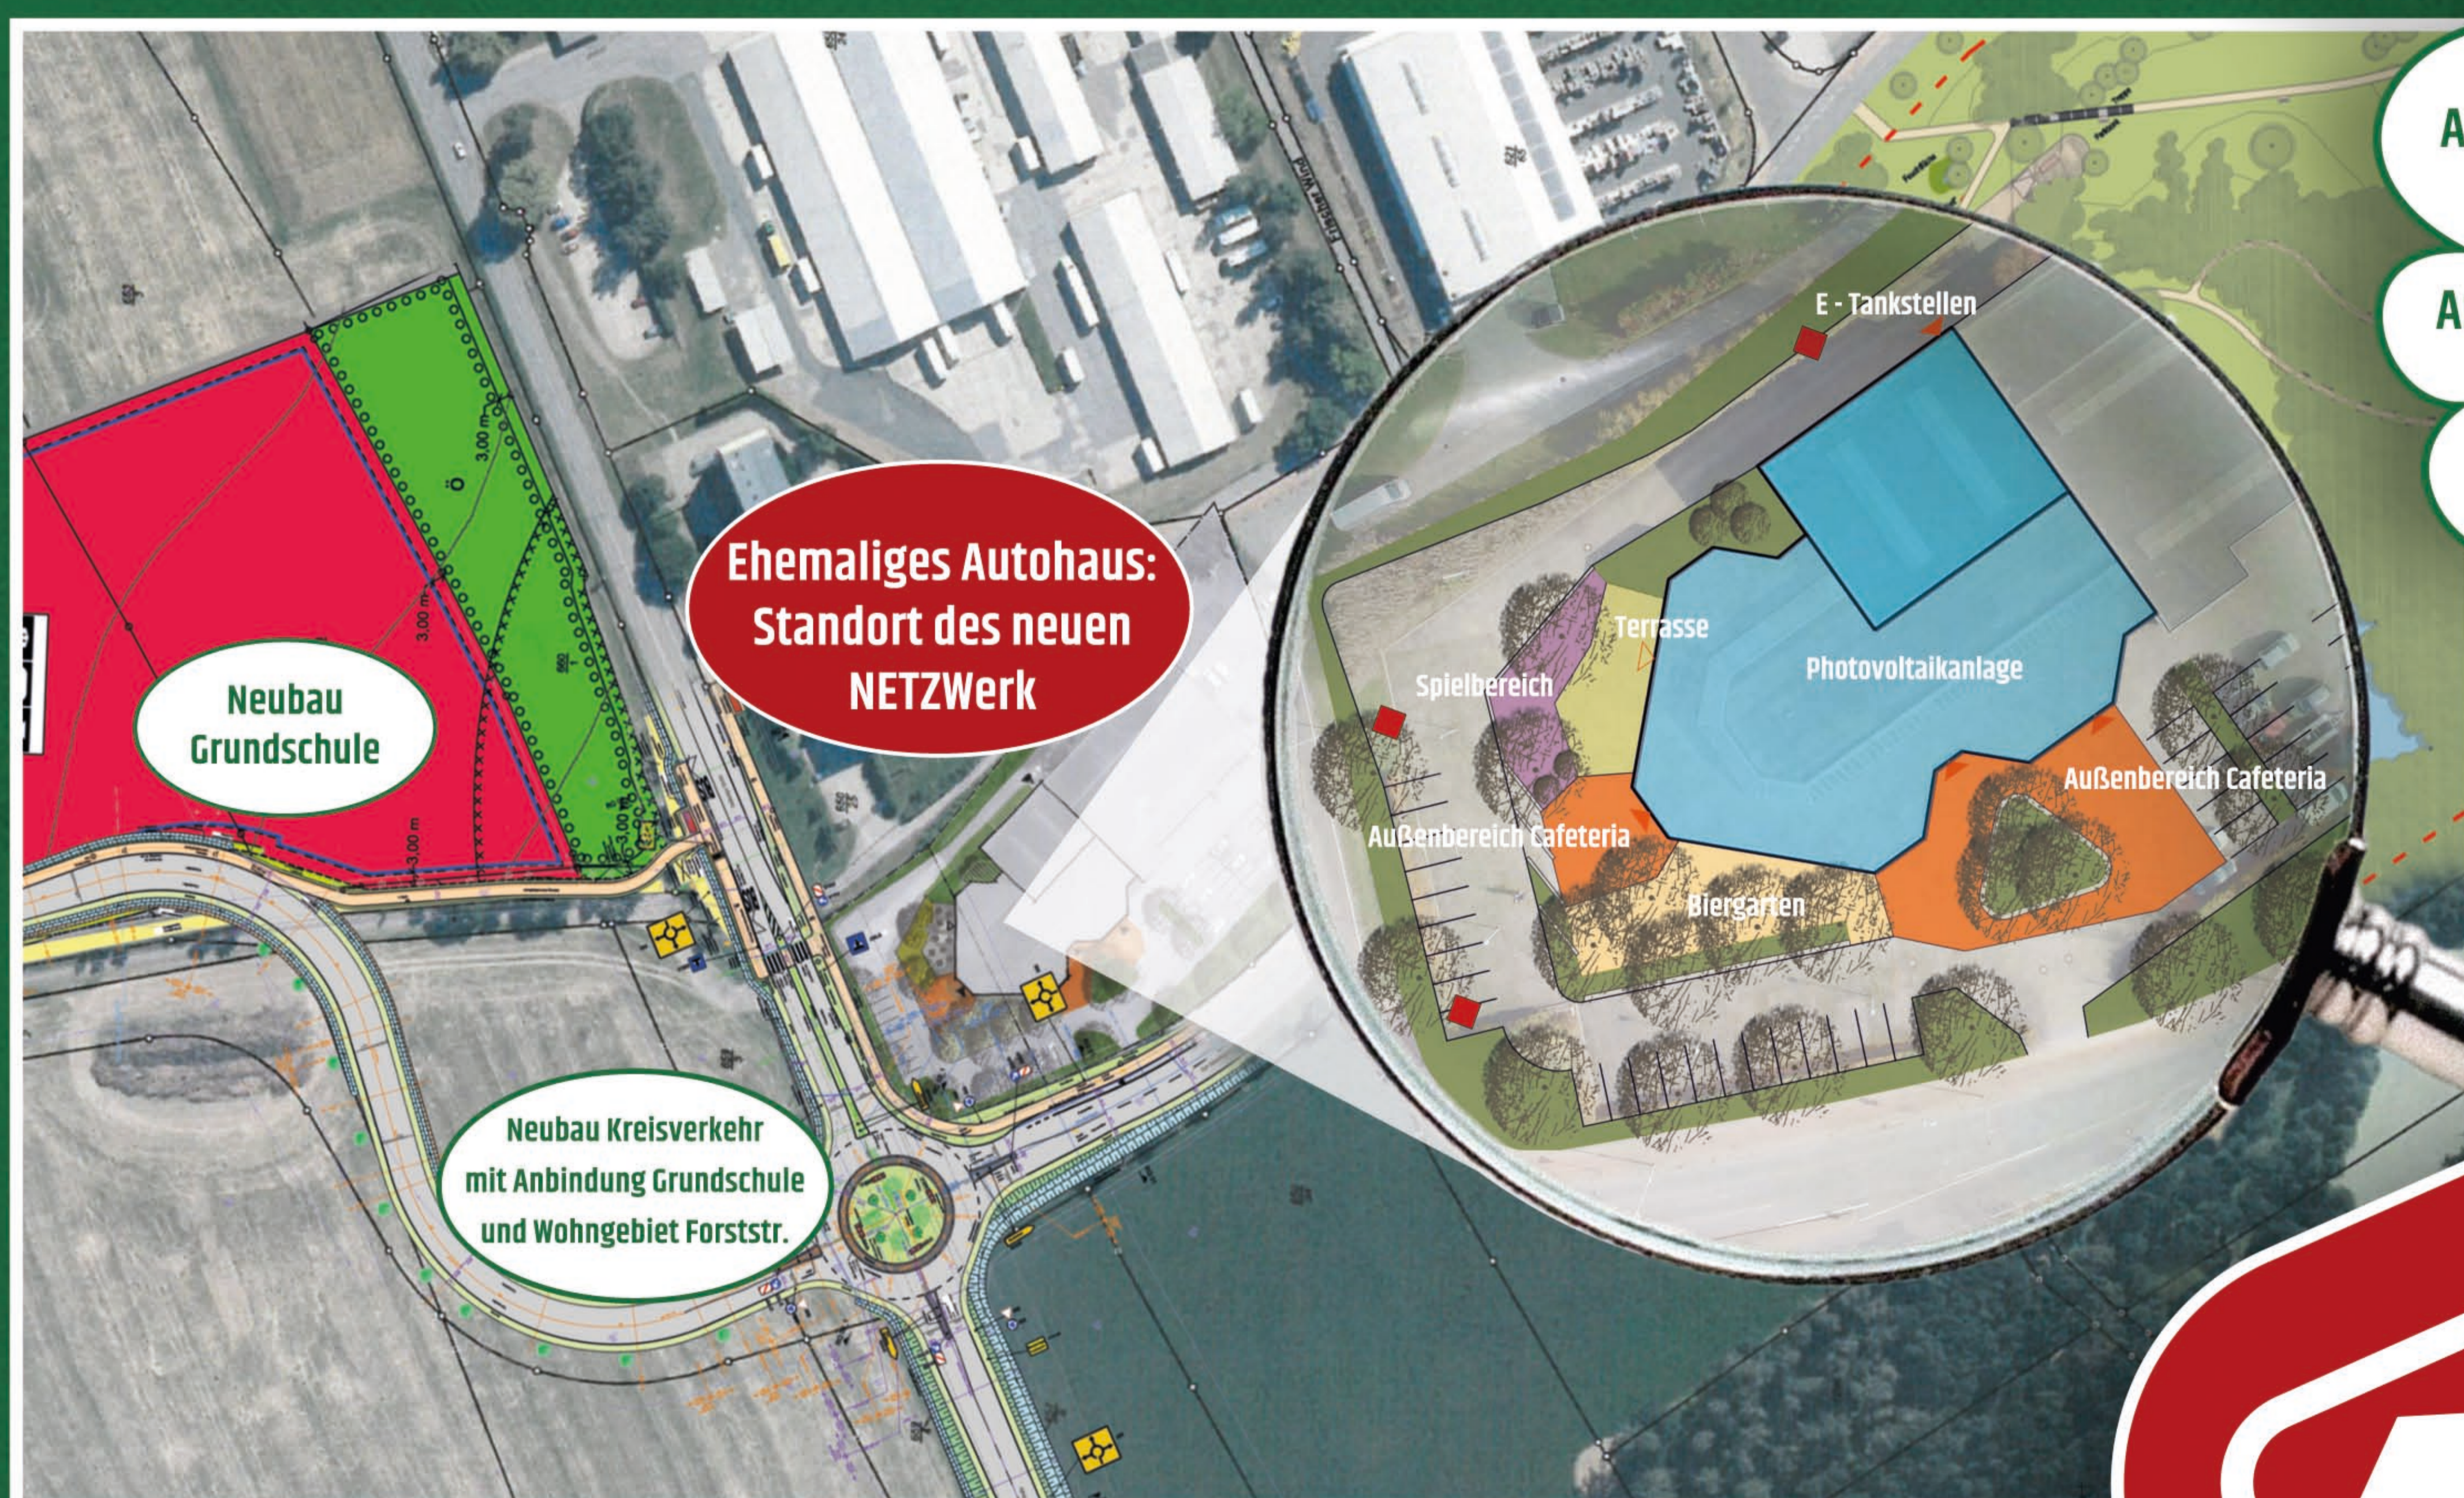

# Das NETZwerk.

zum Mittelpunkt der Vielfalt

PopUp-Store **HomeTownOffice**  
 OvalOffice CoWorkingSpace  
**Beteiligung** Eventlocation  
 Inklusion **Bürgerwerkstatt**  
**Regionale Erzeuger** Bauhof  
 Marktplatz Vereinsleben

Ab in die  
Mitte!

Die City-Offensive  
Sachsen

- Was ist das Herausragende, Originelle, Kreative an unserem Projekt?
- Multifunktionaler Mittelpunkt
  - Nutzungsvielfalt
  - Verknüpfung von Arbeit, Freizeit & Genuss
  - Veranstaltungen analog, digital & hybrid
  - Vernetzung der Generationen

- E-Tankstelle Außen-Gastronomie  
 Außer-Haus-Versorgung Projekttag  
**Generationenprojekte** Kochkurse  
 Analog Digital **Hybrid** Stammtische  
 Omas Plätzchen-Rezept **Teilhabe**  
 Live-Streaming Ganztagesangebote  
**Aufenthaltsqualität**