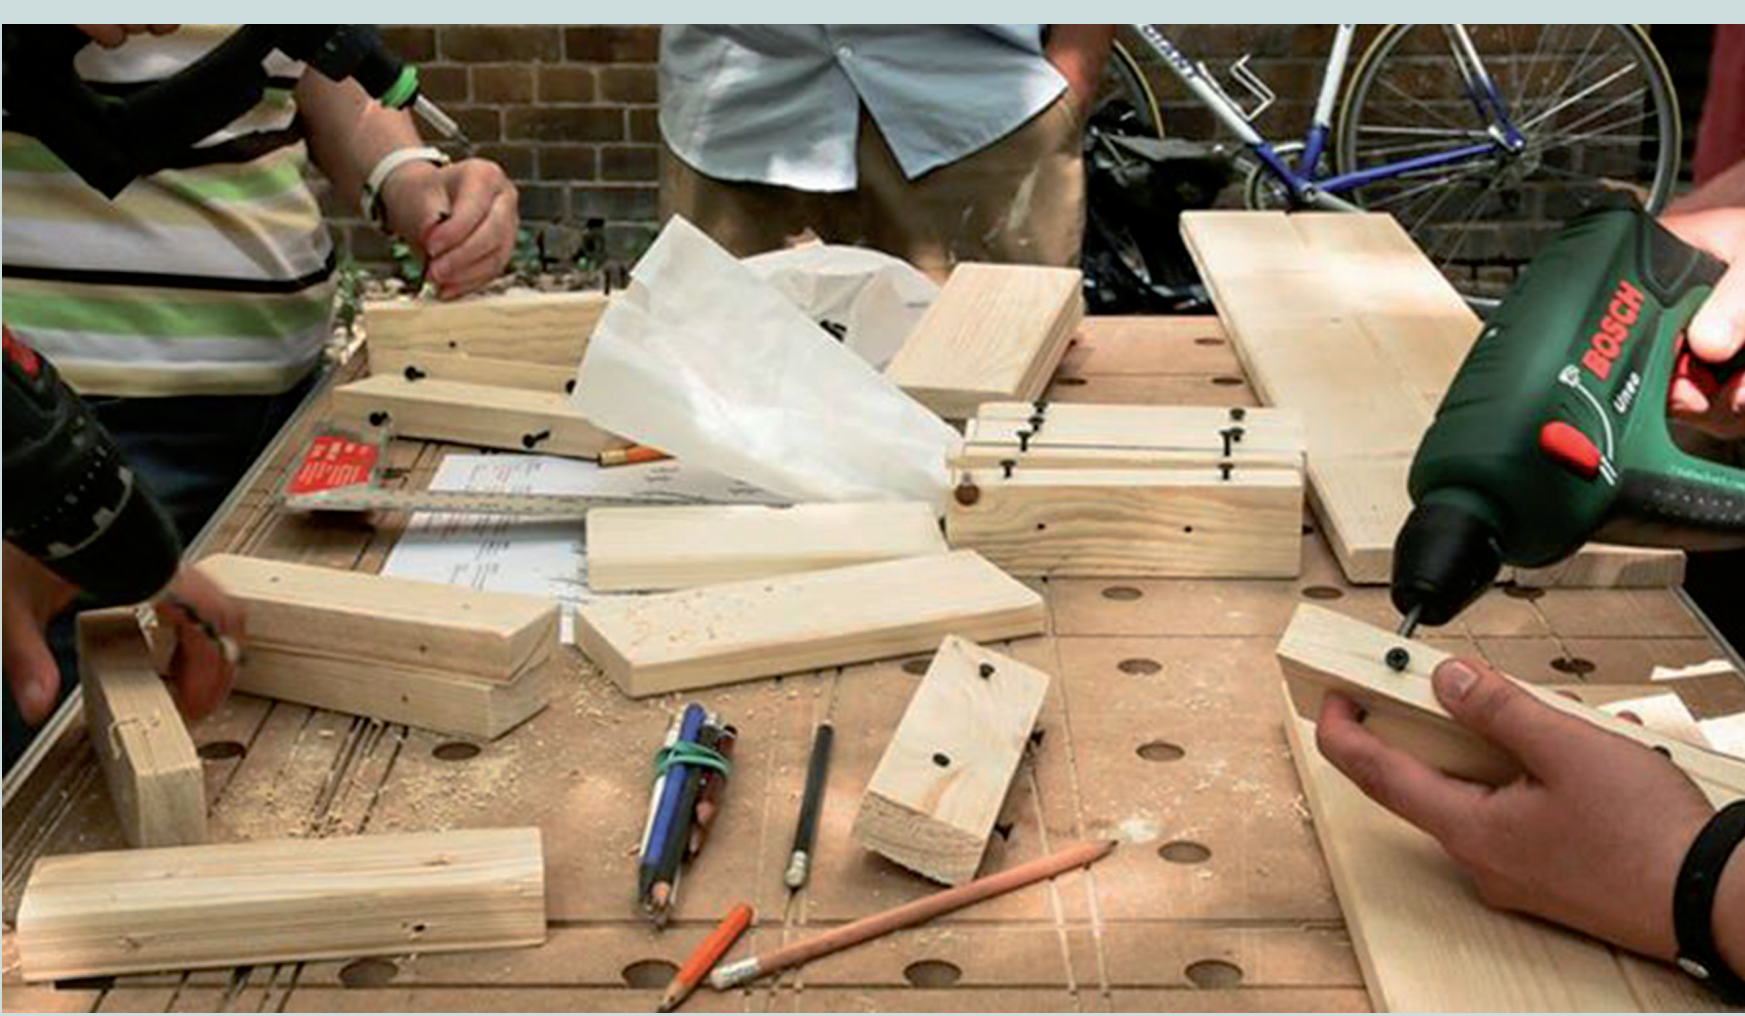

Workshop
Balkonkästen selber bauen in der GSS 279

19.06.2015

Stadtteilrundgang KLETTERFIX
Begrünte Wände und Fassaden rund um die GSS

21.08.2015