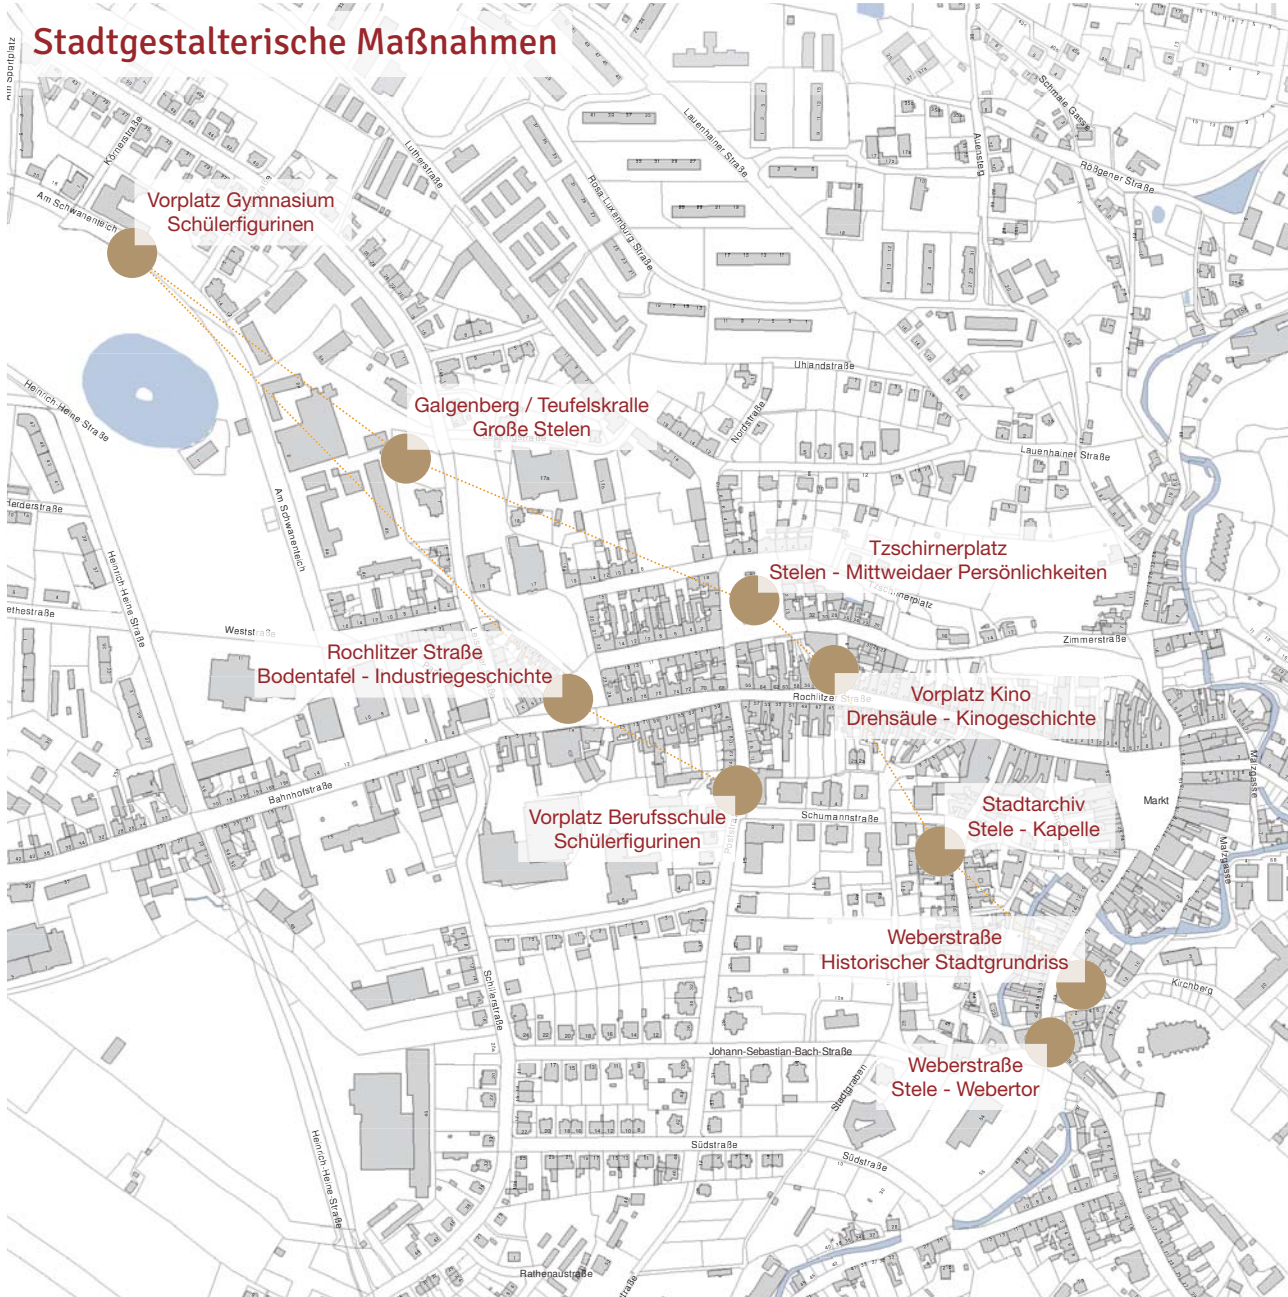

Mittweida

Hochschulstadt in Mittelsachsen

Ab in die **Mitte!**
Die City-Offensive
Sachsen

Präsentation der Ergebnisse in der Öffentlichkeit

ZEICHEN DER ZEIT - STADT(GESCHICHTE) MITTENDRIN